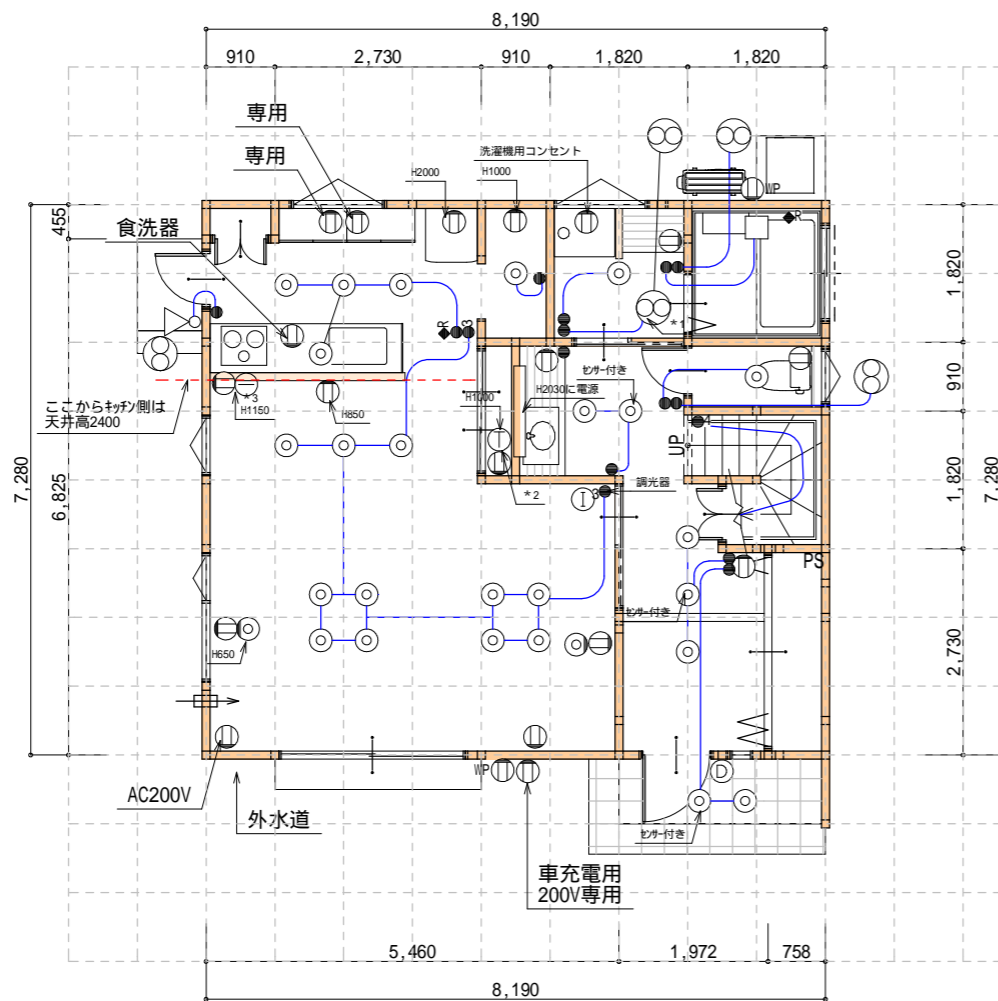

Ⓧ ドアホン ○ 壁掛ブラケットライト ⊙ ダウンライト ⊕ シーリングライト ● スイッチ ⊕ IP 防水コンセント ◁ スポットライト

⊗ 換気扇 ① インターホン ◆ エコキュートリモコン ⊕ コンセント ● 3路スイッチ ⊕ テレビコンセント ① 電話コンセント

*1 天井換気扇(1F、脱衣室 2F、階段ホール) 埋込寸法180mm角 三菱電機VD-10ZLC12

*2 玄関ホールの収納にインターホンの引込み点設置、*3へ固定電話用配線

*4 2F北居室×2部屋は勾配天井の為エバ-ルDLを設置。壁スイッチは和-初用取付付きを取付。

1階 電灯コンセント図 S:1/100

2階 電灯コンセント図 S:1/100

工事名 昭和町河西1347・1346 区画2(2案)

HIGASHI 株式会社ヒガシ

山梨県南アルプス市下高砂332-8
TEL 055-280-5133 FAX 055-280-5135

管理者

設計者