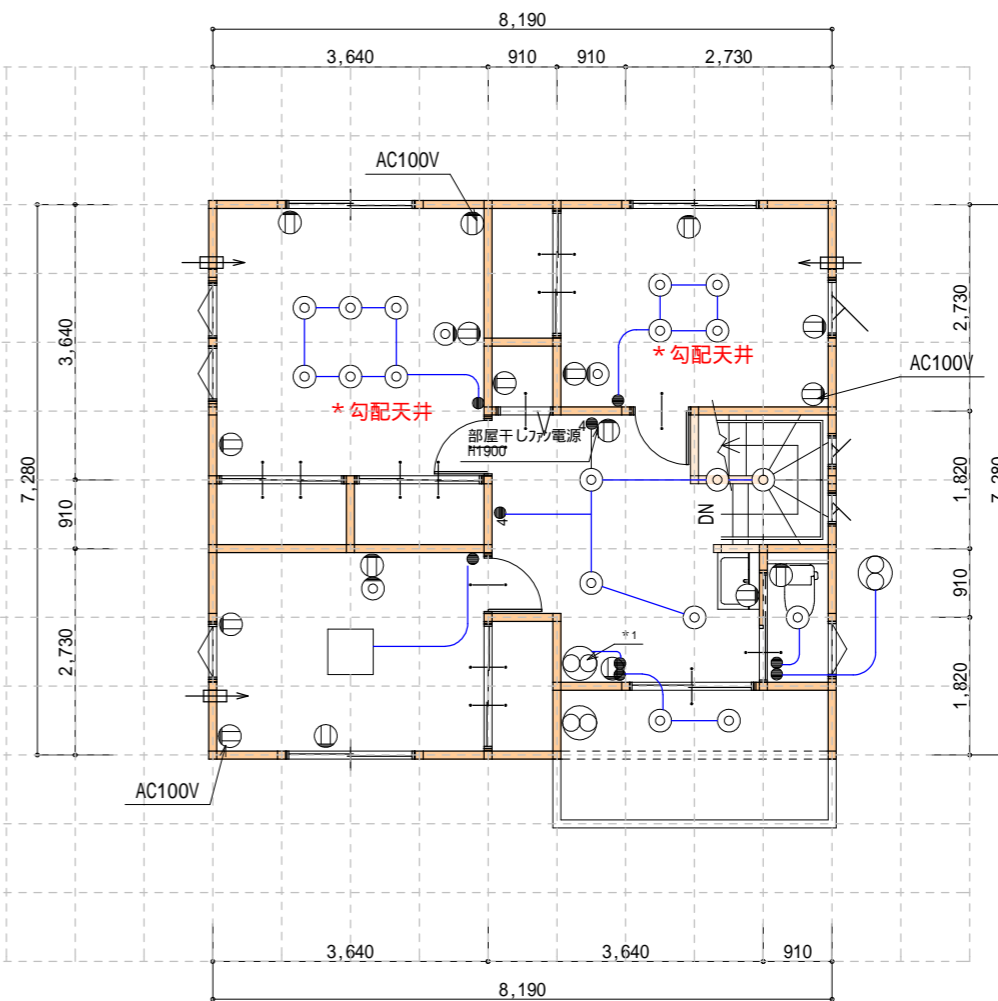

Ⓧ ドアホン ○ 壁掛ブラケットライト ⊙ ダウンライト ⊕ シーリングライト ● スイッチ ⊕ IP 防水コンセント ◁ スポットライト

⊗ 換気扇 ① インターホン ◆ エコキュートリモコン ⊕ コンセント ● 3路スイッチ ⊕ テレビコンセント ① 電話コンセント

*1 天井換気扇(1F、脱衣室 2F、階段ホール) 埋込寸法180mm角 三菱電機VD-10ZLC12

*2 玄関ホールの収納にインターホンの引込み点設置、*3へ固定電話用配線

*4 2F北居室×2部屋は勾配天井の為エバ-ルDLを設置。壁スイッチは和-初用取付付きを取付。

1階 電灯コンセント図 S:1/100

2階 電灯コンセント図 S:1/100

工事名 昭和町河西1347・1346 区画2(2案)

HIGASHI 株式会社ヒガシ

山梨県南アルプス市下高砂332-8
TEL 055-280-5133 FAX 055-280-5135

管理者

設計者