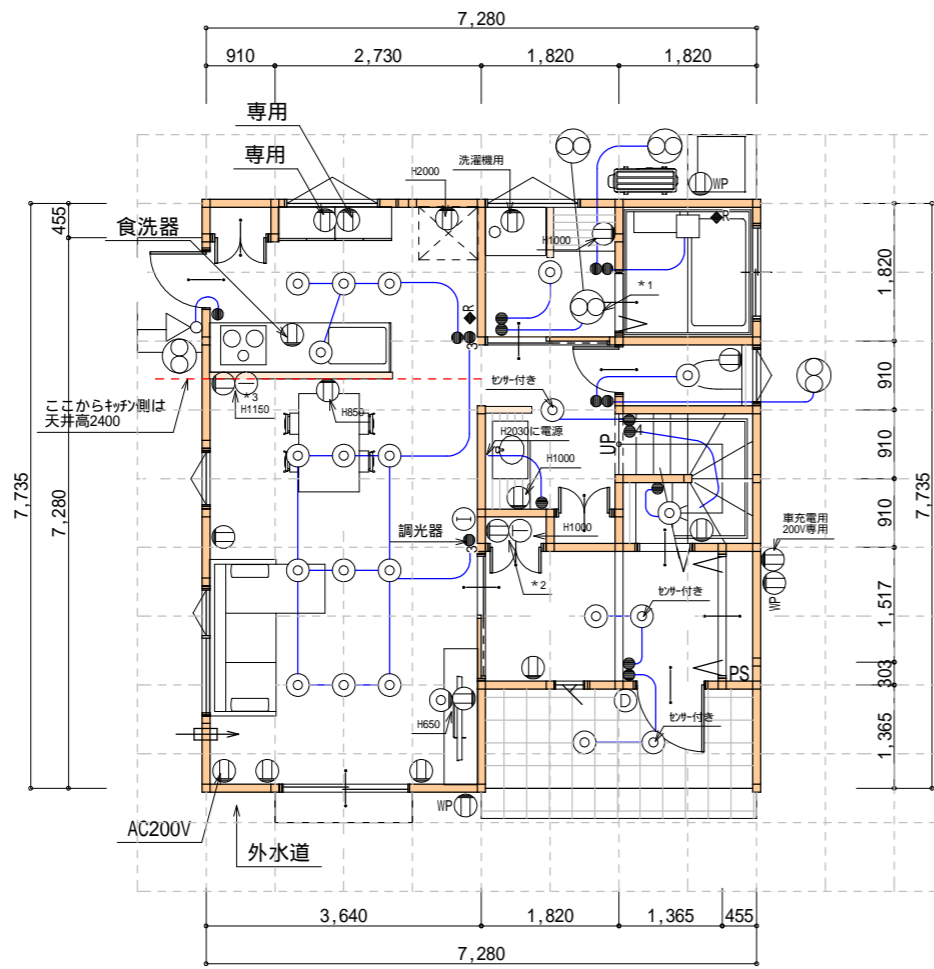

- ㊦ ドアホン   ㊦ 壁掛ブラケットライト   ㊦ ダウンライト   ㊦ シーリングライト   ● スイッチ   ㊦ IP 防水コンセント   ㊦ スポットライト  
 ㊦ 換気扇   ㊦ インターホン   ㊦ エコキュートリモコン   ㊦ コンセント   ● 3路スイッチ   ㊦ テレビコンセント   ㊦ 電話コンセント

- \*1 天井換気扇(1F、脱衣室 2F、階段ホール) 埋込寸法180mm角 三菱電機VD-10ZLC12  
 \*2 玄関ホール収納にインターネットケーブル引き込み点設置、\*3へ固定電話用配線  
 \*4 2F北居室×2部屋は勾配天井の為エムシーライトを設置。壁スイッチはボンド用取付付きを取付。

1階 電灯コンセント図 S:1/100

2階 電灯コンセント図 S:1/100

工事名 昭和町河西1347・1346 区画1

HIGASHI 株式会社ヒガシ

山梨県南アルプス市下高砂332-8  
TEL 055-280-5133 FAX 055-280-5135

管理者

設計者

担当者

図面名 1階 電灯コンセント図, 2階 電灯コンセント図

図面

備考

日付

日付

日付

縮尺 1/100

4