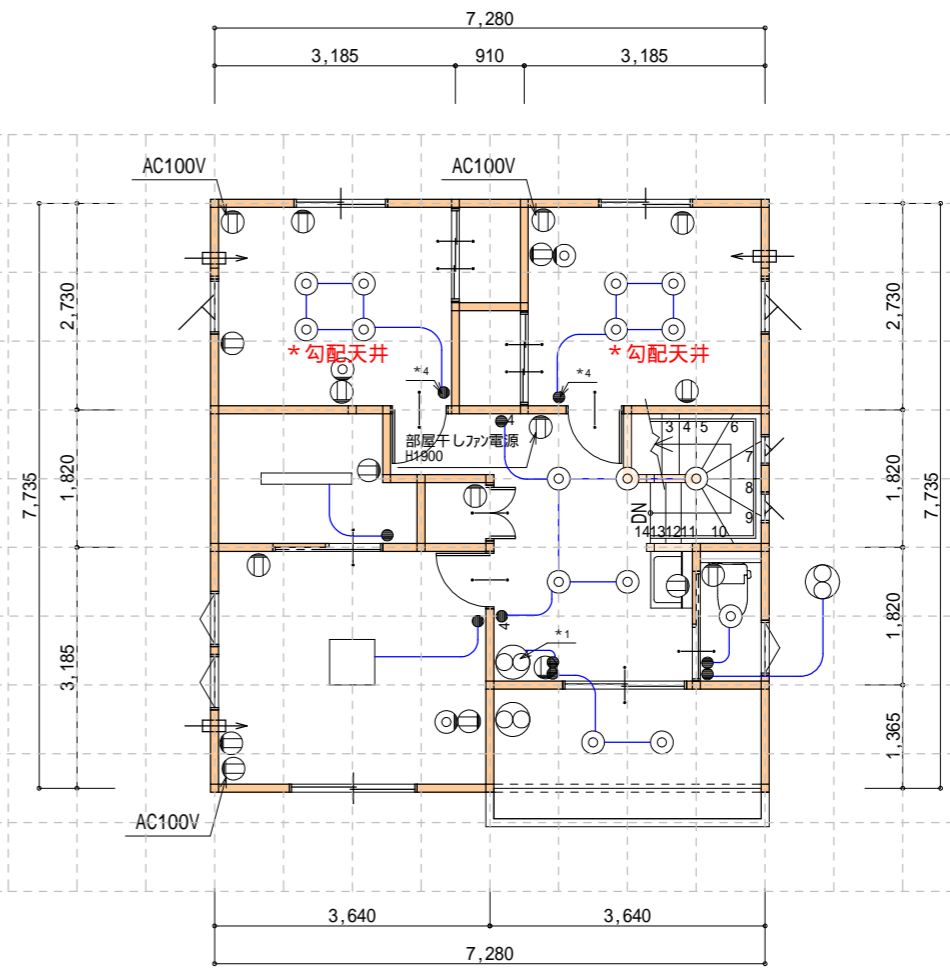

- ㊦ ドアホン   ㊦ 壁掛ブラケットライト   ㊦ ダウンライト   ㊦ シーリングライト   ● スイッチ   ㊦ IP 防水コンセント   ㊦ スポットライト  
 ㊦ 換気扇   ㊦ インターホン   ㊦ エコキュートリモコン   ㊦ コンセント   ● 3路スイッチ   ㊦ テレビコンセント   ㊦ 電話コンセント

- \*1 天井換気扇(1F、脱衣室 2F、階段ホール) 埋込寸法180mm角 三菱電機VD-10ZLC12  
 \*2 玄関ホール収納にインターネットケーブル引き込み点設置、\*3へ固定電話用配線  
 \*4 2F北居室×2部屋は勾配天井の為エムシーライトを設置。壁スイッチはボンド用取付付きを取付。

1階 電灯コンセント図 S:1/100

2階 電灯コンセント図 S:1/100

工事名 昭和町河西1347・1346 区画1

HIGASHI 株式会社ヒガシ

山梨県南アルプス市下高砂332-8  
TEL 055-280-5133 FAX 055-280-5135

管理者

設計者

担当者

図面名 1階 電灯コンセント図, 2階 電灯コンセント図

図面

備考

日付

日付

日付

縮尺 1/100

4